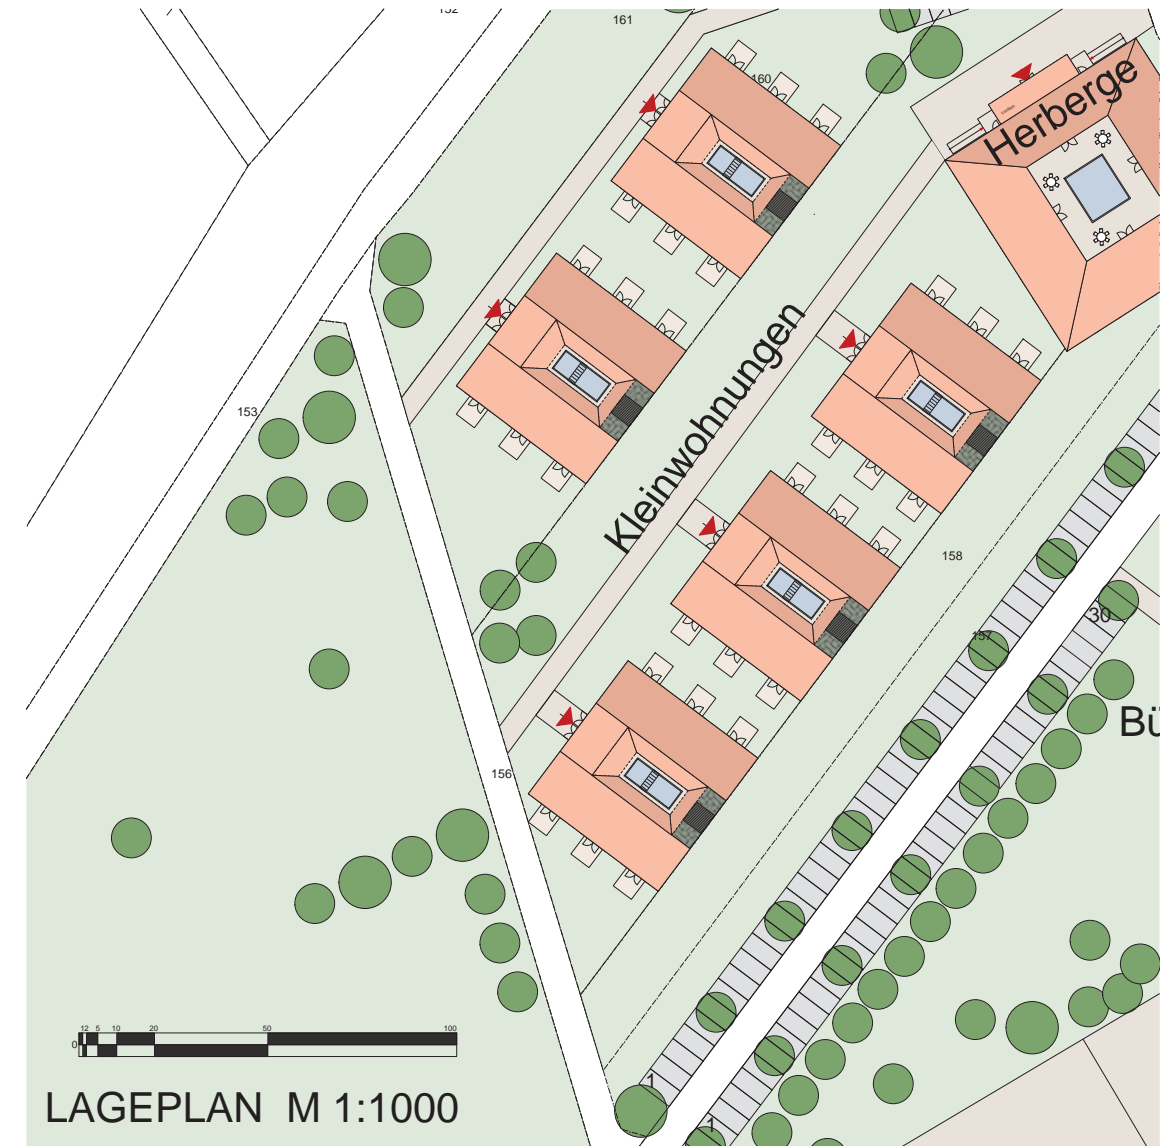

GRUNDRISS  
KLEINWOHNUNGEN  
M 1:200

ANSICHT  
KLEINWOHNUNGEN  
M 1:200

LAGEPLAN M 1:1000

ANSICHT  
KIGA / KITA  
M 1:200

**KOMMUNEN INNOVATIV**  
LEADER-Region Wetterau/Oberhessen

MODELLKOMMUNE **ORTENBERG**  
STADTTEIL **GELNHAAR**

**TESTENTWURF KLEINWOHNUNGEN**

PLANERGRUPPE  
HYTREK  
THOMAS  
WEYELL  
WEYELL

September 2017